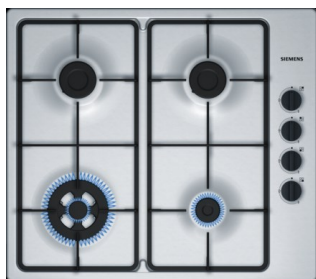

# SIEMENS

De gaskookplaat met bediening aan de zijkant. De wokbrander met 3,3 kW is ideaal voor verschillende gerechten, ook in grote hoeveelheden. De zwaardknoppen combineren groot gemak met modern design. Hoogwaardig materiaal en vakmanschap - de pannendragers met gietijzeren coating.